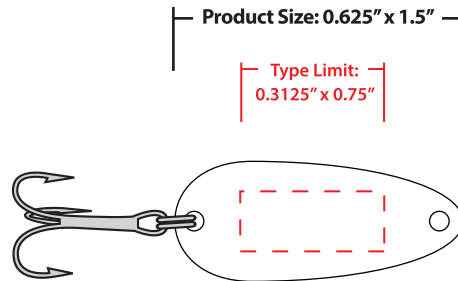

# LUCKY STRIKE MINI LURE IN A TUBE - 0.625" x 1.5"

IMPRINT SIZE: 0.3125" x 0.75"

**ACCEPTABLE**

**NOT ACCEPTABLE**